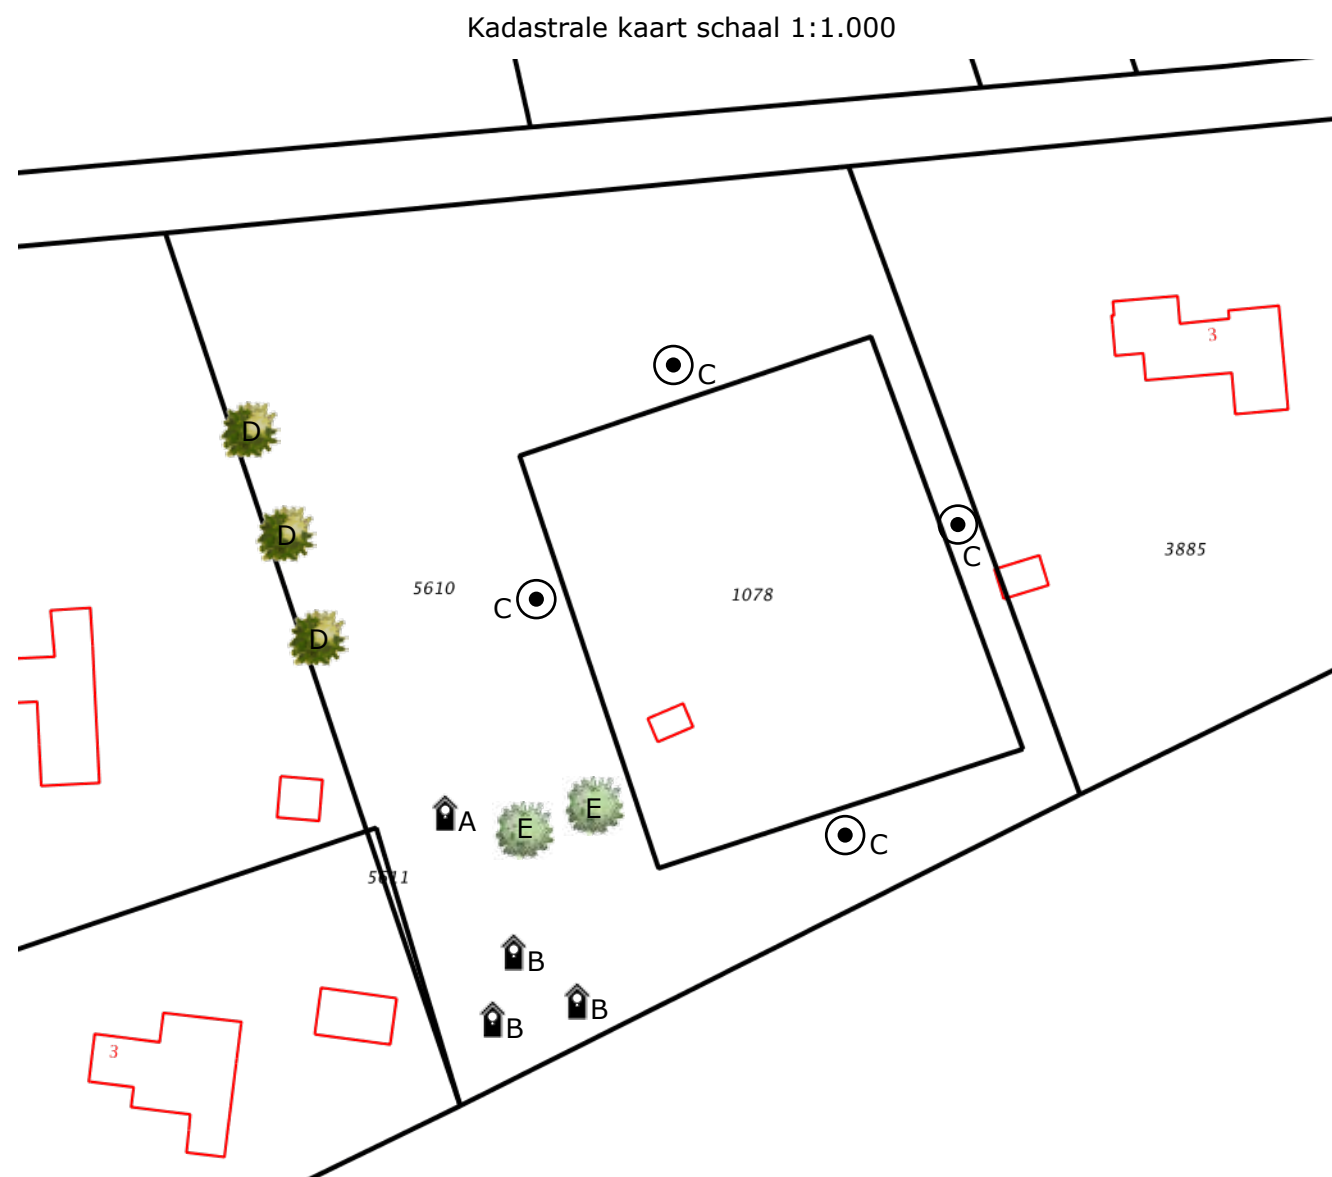

Legenda:

-  Solitaire- en/of laanboom
-  Hoogstamfruitboom
-  Knotboom
-  Haag
-  Gemengde haag
-  Struweel
-  Houtsingel
-  Nestkast
-  Overige maatregel

Inrichtingsschets ErvenPlus

Locatie overzicht schaal 1:20.000

Letter op ervenplan	Aantal	Nederlandse naam	Eenheid
		<u>Nestkasten</u>	
A	1	Vleermuiskast	st.
B	3	Nestkast halfopen	st.
		<u>Overige maatregelen</u>	
C	10	Graankruidenmengsel	kg.
	1	Infobordje	st.
		<u>Solitaire- en laanbomen</u>	
D	3	tamme kastanje	st.
		<u>Perenbomen</u>	
E	2	Conference	st.
		<u>Toebehoren</u>	
	5	Boompaal inclusief boomband	st.